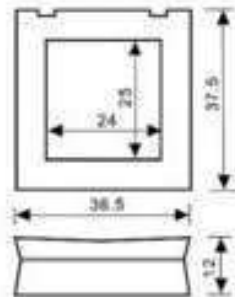

ES-191E

SIZE:W56*H72*H21mm

PA-1055A

SIZE:W99*H13MM

PA-1061

SIZE:W42*H21.5MM

inner pan 36.6mm

LH2697

SIZE:L51.2*W51.2*H10.4mm

PA-1079B
SIZE:W77*H27mm

PA-1093
SIZE:W74*60*H17MM

PA-1079A
SIZE:W77*H27mm

ES-196
SIZE:W77*H25mm

PB-007
SIZE:W74*H19.5MM

PB-010
SIZE:W72.5*H16MM

ES-205
SIZE:W74.5*H19.5mm

ES-227

SIZE:W60.6*60.6*H14.3mm

ES-223

SIZE:W71.9*44.6*H13.1mm

ES-158

SIZE:W36.5*37.5*H12mm

LH4359A
SIZE:H30.1*D38.4mm

EZ-1812 长: 102mm
宽: 70mm
高: 13mm
重量: 54g

EZ-1813 长: 90MM
宽: 58MM
高: 12mm
重量: 46g

EP-121 高度: 40mm
直径: 69mm
容量: 20G

ET-122 高度：39mm
直径：69mm
容量：20G

ET-122-1 高度：32mm
直径：69mm
容量：10G

EZ-1813 长：90MM
宽：58MM
高：12mm
重量：46g

EP-121 高度：40mm
直径：69mm
容量：20G

EZ-1801 长：50mm
宽：66mm
高：12m
重量：27g