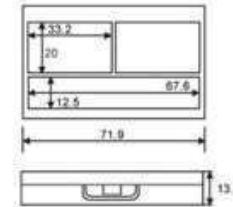

ES-191E

SIZE:W56*H72*H21mm

PA-1055A

SIZE:W99*H13MM

PA-1061

SIZE:W42*H21.5MM

inner pan 36.6mm

LH2697

SIZE:L51.2*W51.2*H10.4mm

PA-1079B
SIZE:W77*H27mm

PA-1093
SIZE:W74*60*H17MM

PA-1079A
SIZE:W77*H27mm

ES-196
SIZE:W77*H25mm

PB-007
SIZE:W74*H19.5MM

PB-010
SIZE:W72.5*H16MM

ES-205
SIZE:W74.5*H19.5mm

ES-227

SIZE:W60.6*60.6*H14.3mm

ES-223

SIZE:W71.9*44.6*H13.1mm

ES-158

SIZE:W36.5*37.5*H12mm

LH4359A
SIZE:H30.1*D38.4mm

EZ-1812 长: 102mm
宽: 70mm
高: 13mm
重量: 54g

EZ-1813 长: 90MM
宽: 58MM
高: 12mm
重量: 46g

EP-121 高度: 40mm
直径: 69mm
容量: 20G

ET-122 高度：39mm
直径：69mm
容量：20G

ET-122-1 高度：32mm
直径：69mm
容量：10G

EZ-1813 长：90MM
宽：58MM
高：12mm
重量：46g

EP-121 高度：40mm
直径：69mm
容量：20G

EZ-1801 长：50mm
宽：66mm
高：12m
重量：27g