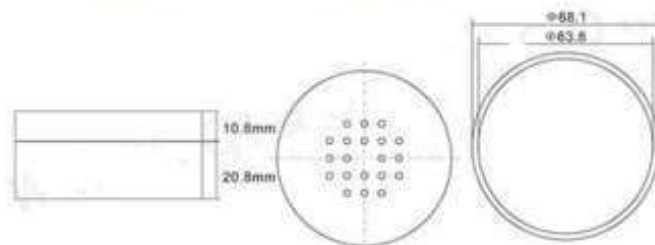

ES-191E

SIZE:W56*H72*H21mm

PA-1055A

SIZE:W99*H13MM

PA-1061

SIZE:W42*H21.5MM

inner pan 36.6mm

LH2697

SIZE:L51.2*W51.2*H10.4mm

PA-1079B
SIZE:W77*H27mm

PA-1093
SIZE:W74*60*H17MM

PA-1079A
SIZE:W77*H27mm

ES-196
SIZE:W77*H25mm

PB-007
SIZE:W74*H19.5MM

PB-010
SIZE:W72.5*H16MM

ES-205
SIZE:W74.5*H19.5mm

ES-227

SIZE:W60.6*60.6*H14.3mm

ES-223

SIZE:W71.9*44.6*H13.1mm

ES-158

SIZE:W36.5*37.5*H12mm

LH4359A
SIZE:H30.1*D38.4mm

EZ-1812 长: 102mm
宽: 70mm
高: 13mm
重量: 54g

EZ-1813 长: 90MM
宽: 58MM
高: 12mm
重量: 46g

EP-121 高度: 40mm
直径: 69mm
容量: 20G

ET-122 高度：39mm
直径：69mm
容量：20G

ET-122-1 高度：32mm
直径：69mm
容量：10G

EZ-1813 长：90MM
宽：58MM
高：12mm
重量：46g

EP-121 高度：40mm
直径：69mm
容量：20G

EZ-1801 长：50mm
宽：66mm
高：12m
重量：27g