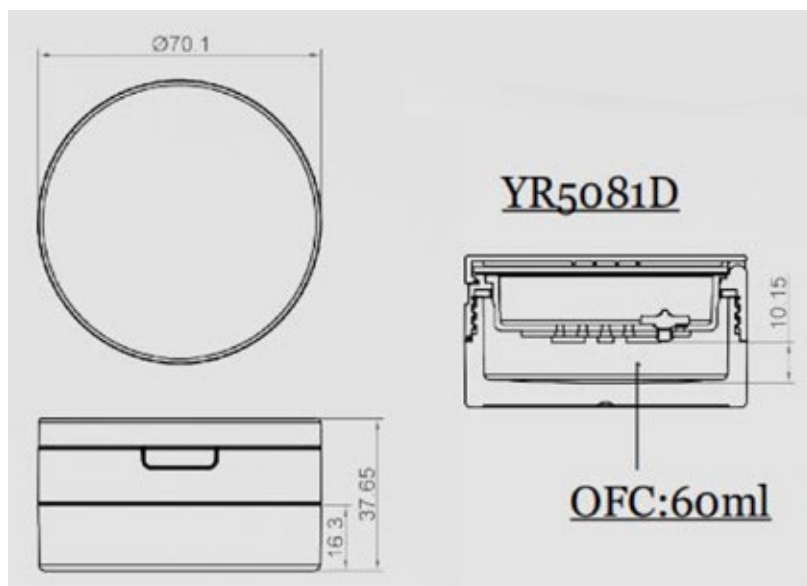

YR5081D

Tworzywo: AS, ABS, PP, PETG