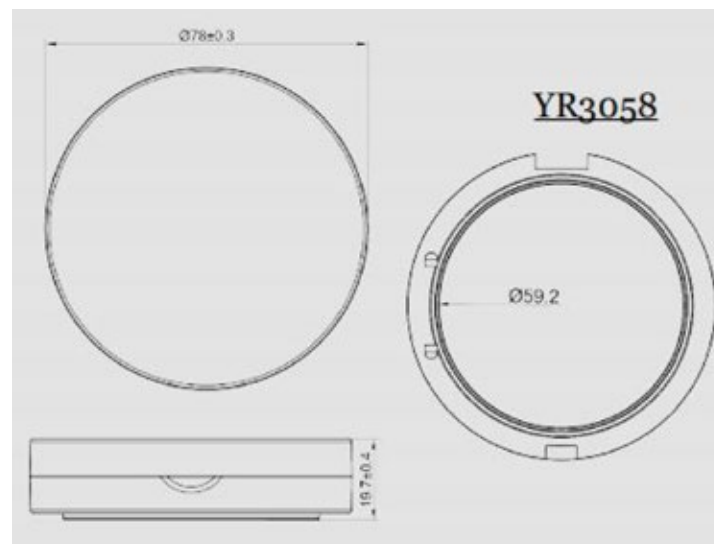

YR3058

Tworzywo: ABS