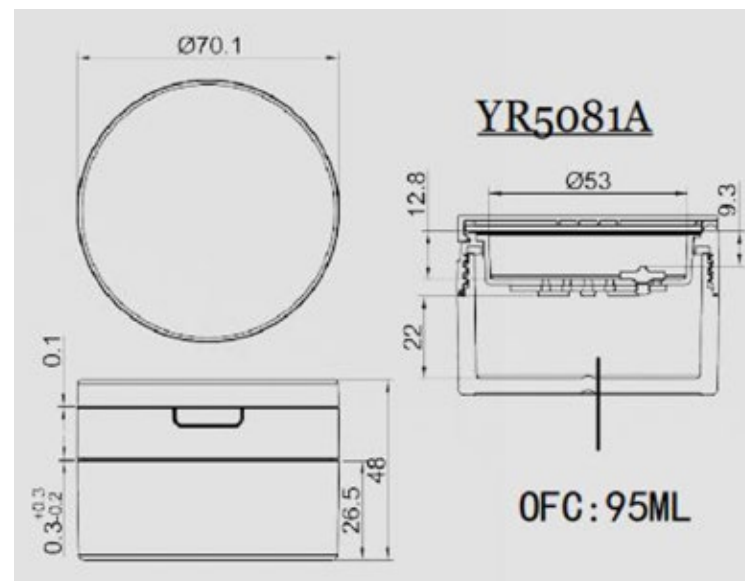

YR5081A

Tworzywo: AS, ABS, PP, PETG