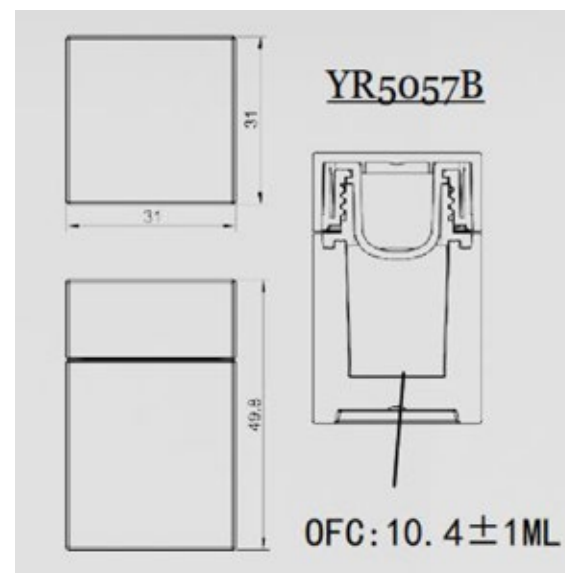

YR5057B

Tworzywo: AS, ABS, PP