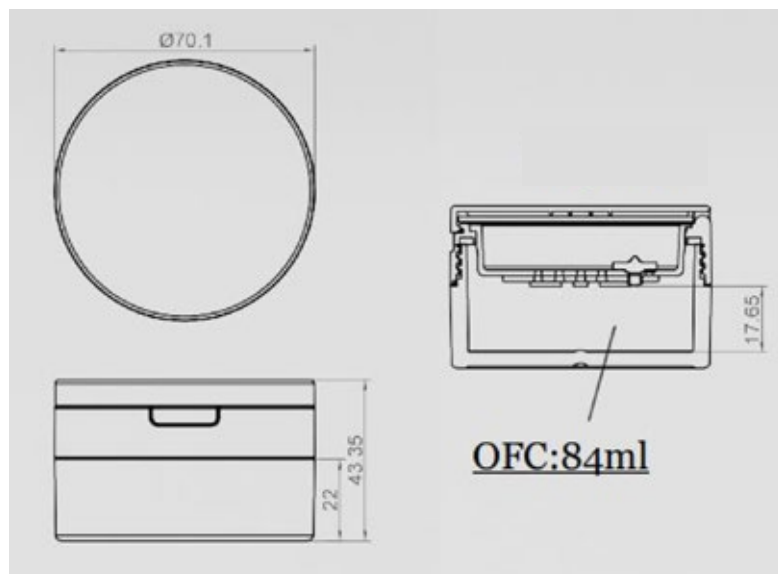

YR5081B

Tworzywo: AS, ABS, PP, PETG