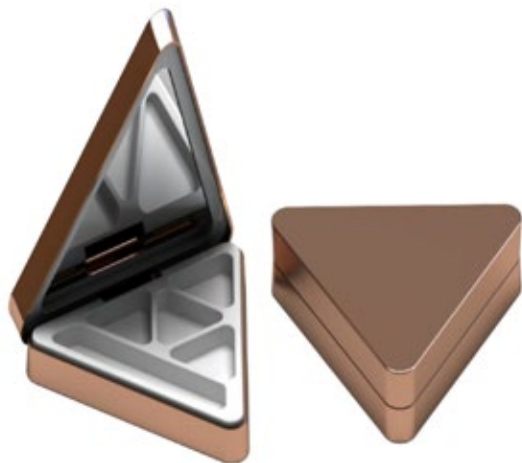

YR3089A

Wymiary: 118,5 x 72 x 12,8 mm

Tworzywo: ABS

Możliwość logowania

YR3092D

Wymiary: 140 x 85 x 11,8 mm

Tworzywo: ABS

Możliwość logowania

YR3099D

Wymiary: 80 x 80 x 80 x 16,2 mm

Tworzywo: ABS

Możliwość logowania

YR8019

Wymiary: 73 x 39 x 12 mm

Tworzywo: ABS

Możliwość logowania

YR3042C

Wymiary: Φ 76mm H:28.7mm

Tworzywo: ABS

Możliwość logowania

YR5068G

Wymiary: Φ 70mm H:31.4mm

Tworzywo: ABS, AS, PP

Możliwość logowania