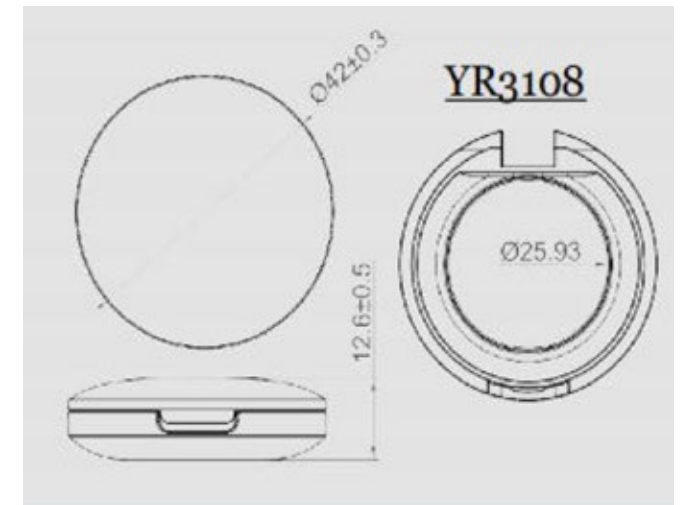

YR3108/3109/3110

Tworzywo: ABS