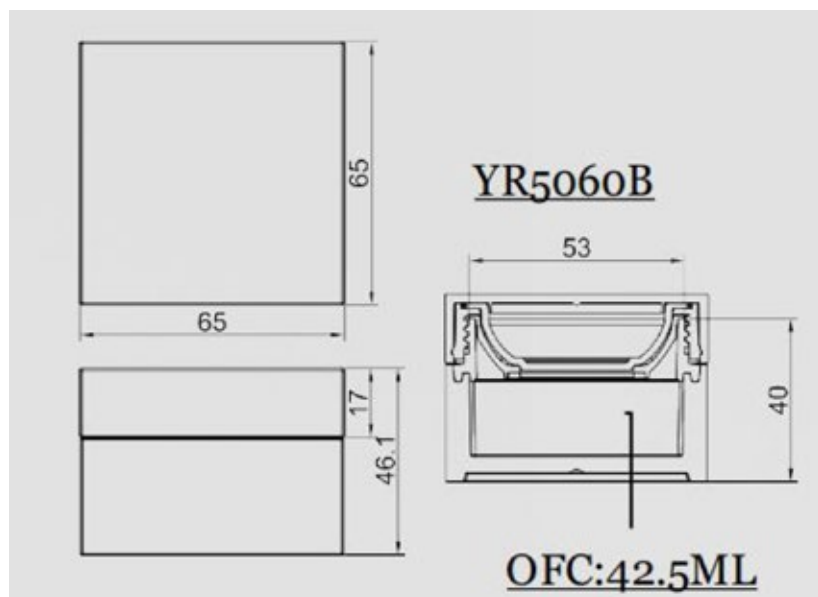

YR5060E

Tworzywo: AS, ABS, PP