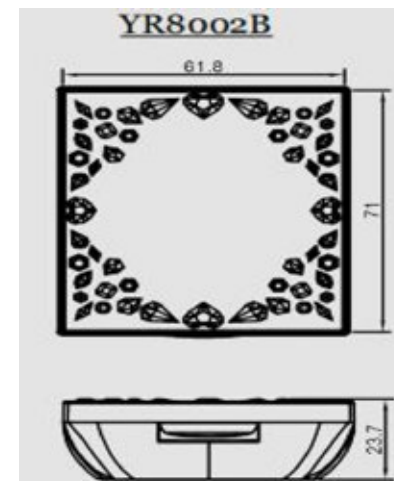

YR8002B Tworzywo: AS, ABS