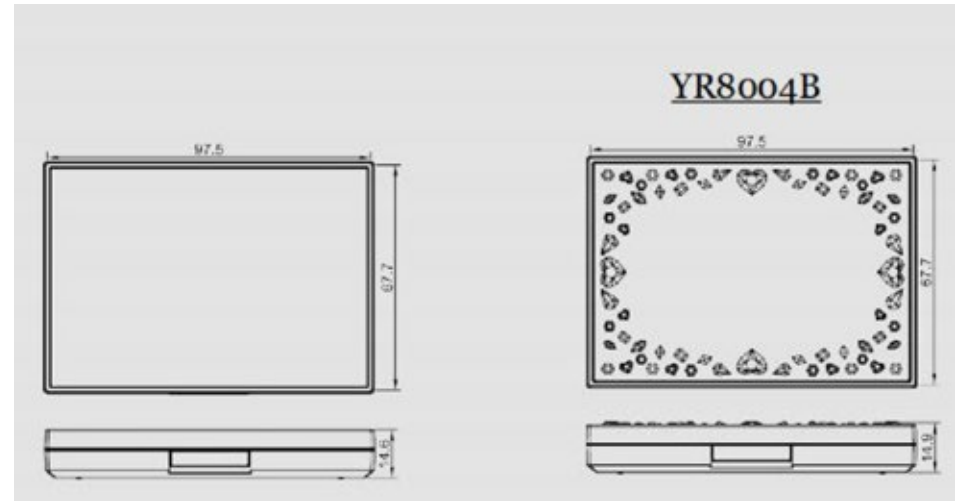

YR8004B Tworzywo: AS, ABS