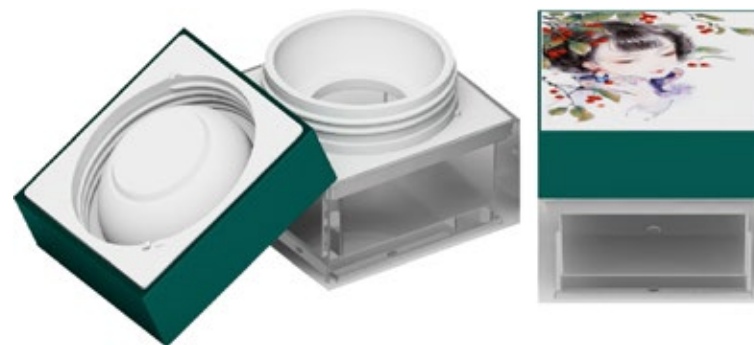

YR5060E

Tworzywo: AS, ABS, PP