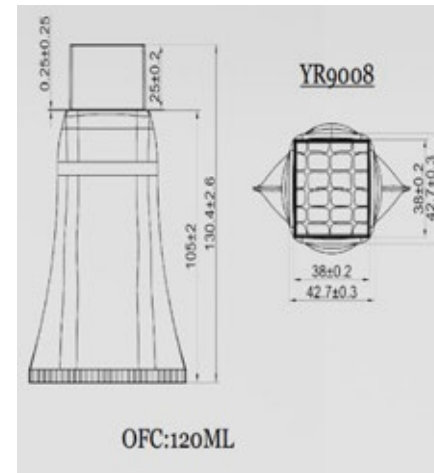

YR9008 Tworzywo: ABS, PP, PE