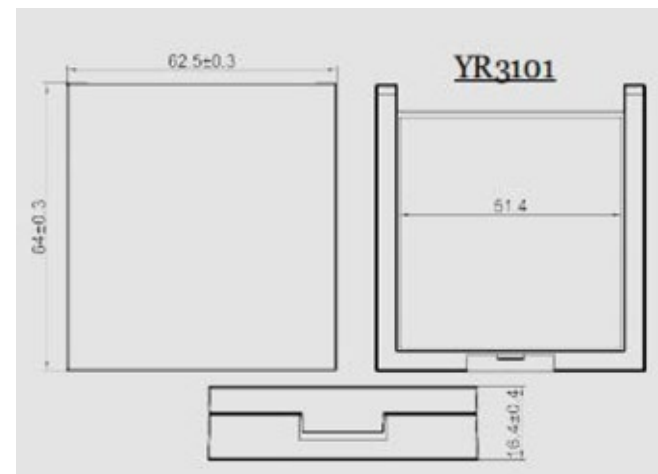

YR5045C

Wymiary: Φ 65.2mm H:25.5mm

Tworzywo: ABS, AS, PP

Możliwość logowania

YR5045

Wymiary: Φ 65.2mm H:25.5mm

Tworzywo: ABS, AS, PP

Możliwość logowania

YR7075

Wymiary: Φ 16.5mm H:107mm

Tworzywo: ABS, PETG

Możliwość logowania

YR7048C

Wymiary: Φ 11.2mm H:119mm

Tworzywo: ABS, PETG

Możliwość logowania

YR1022B

Wymiary: Φ 21.8mm H:70mm Φ 12.7mm

Tworzywo: ABS

Możliwość logowania

YR5007

Wymiary: Φ 25mm H:85mm

Tworzywo: ABS, AS

Możliwość logowania

YR7080A

Wymiary: Φ 25.5mm H:65mm

Tworzywo: ABS, PETG

Możliwość logowania

YR3003B Tworzywo: AS, ABS, PETG

YR8009B-1 Tworzywo: AS, ABS

YR8009B-3 Tworzywo: AS, ABS, PETG

YR3101 Tworzywo: ABS