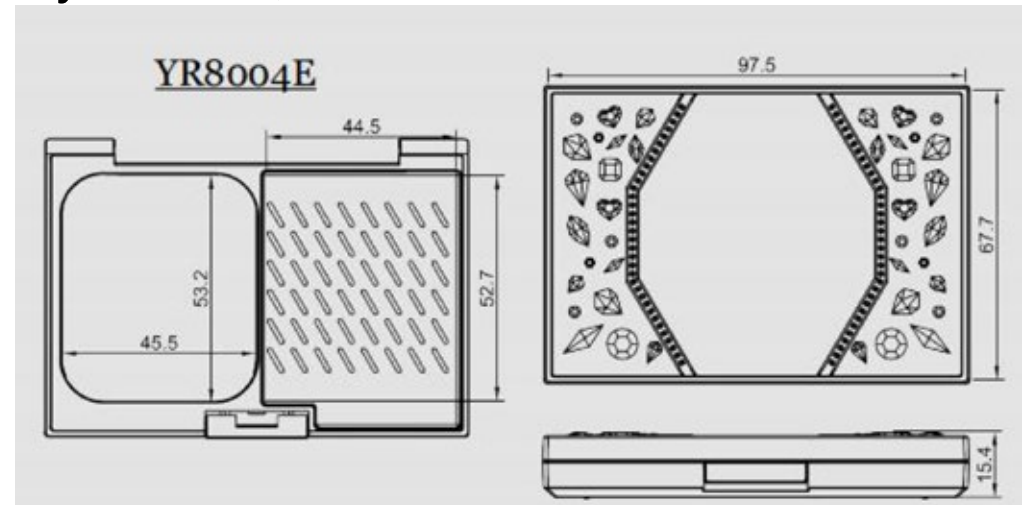

YR8004E Tworzywo: AS, ABS