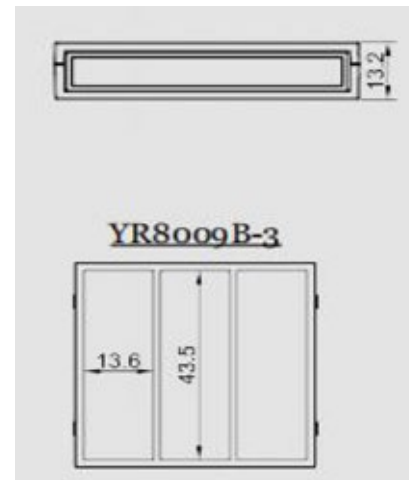

YR1022B

Wymiary: Φ 21.8mm H:70mm Φ 12.7mm

Tworzywo: ABS

Możliwość logowania

YR5007

Wymiary: Φ 25mm H:85mm

Tworzywo: ABS, AS

Możliwość logowania

YR7080A

Wymiary: Φ 25.5mm H:65mm

Tworzywo: ABS, PETG

Możliwość logowania

YR3003B Tworzywo: AS, ABS, PETG

YR8009B-1 Tworzywo: AS, ABS

YR8009B-3 Tworzywo: AS, ABS, PETG

YR3101 Tworzywo: ABS