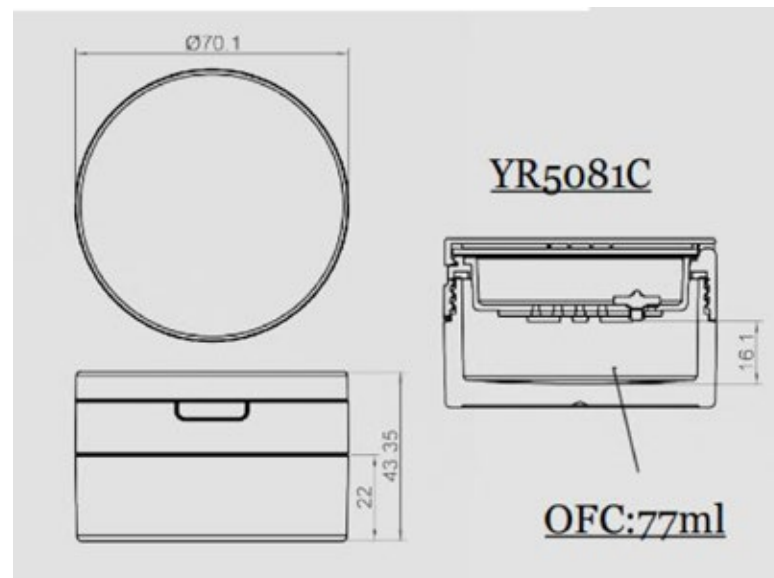

YR5081D

Tworzywo: AS, ABS, PP, PETG