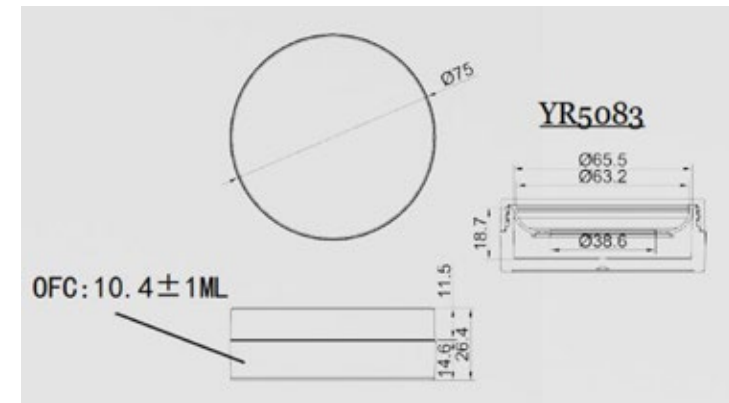

YR5083 Tworzywo: ABS, PP, PETG