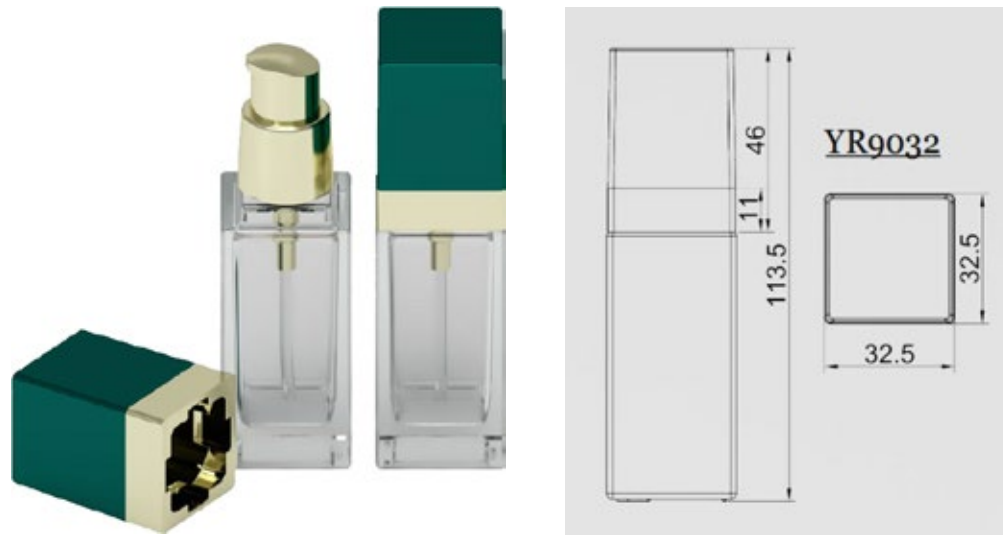

YR9032 Tworzywo: ABS, PP, PETG