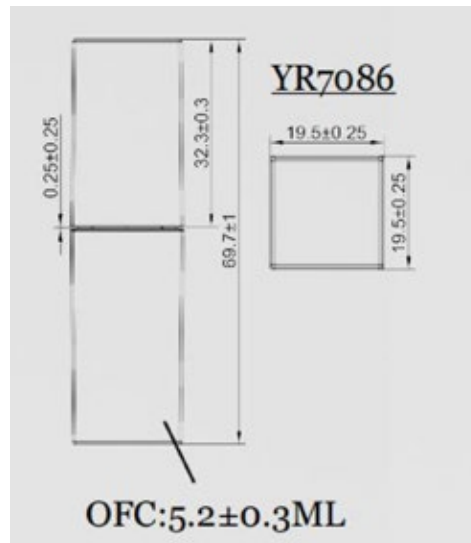

YR7086

Tworzywo: ABS, PBT, PETG, DE