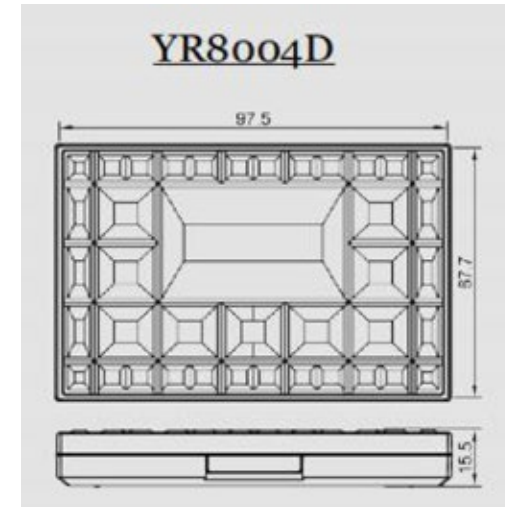

YR8004D Tworzywo: AS, ABS