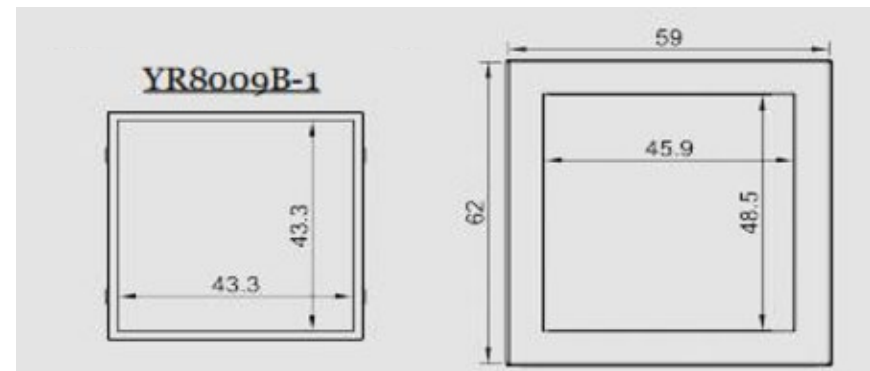

YR1022B

Wymiary: Φ 21.8mm H:70mm Φ 12.7mm

Tworzywo: ABS

Możliwość logowania

YR5007

Wymiary: Φ 25mm H:85mm

Tworzywo: ABS, AS

Możliwość logowania

YR7080A

Wymiary: Φ 25.5mm H:65mm

Tworzywo: ABS, PETG

Możliwość logowania

YR3003B Tworzywo: AS, ABS, PETG

YR8009B-1 Tworzywo: AS, ABS

YR8009B-3 Tworzywo: AS, ABS, PETG

YR3101 Tworzywo: ABS