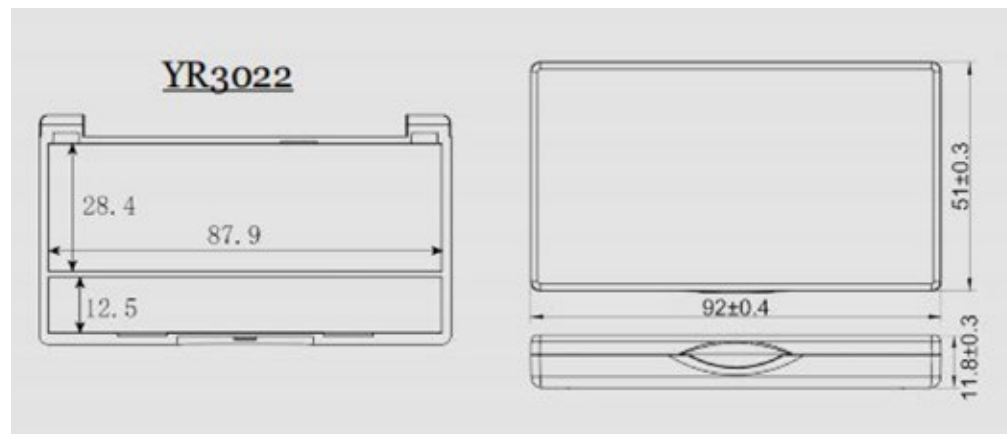

YR3022

Tworzywo: ABS