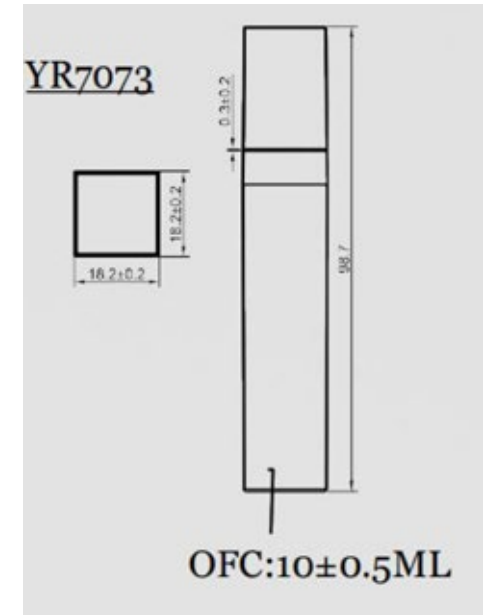

YR7073

Tworzywo: AS, ABS, PP, DE