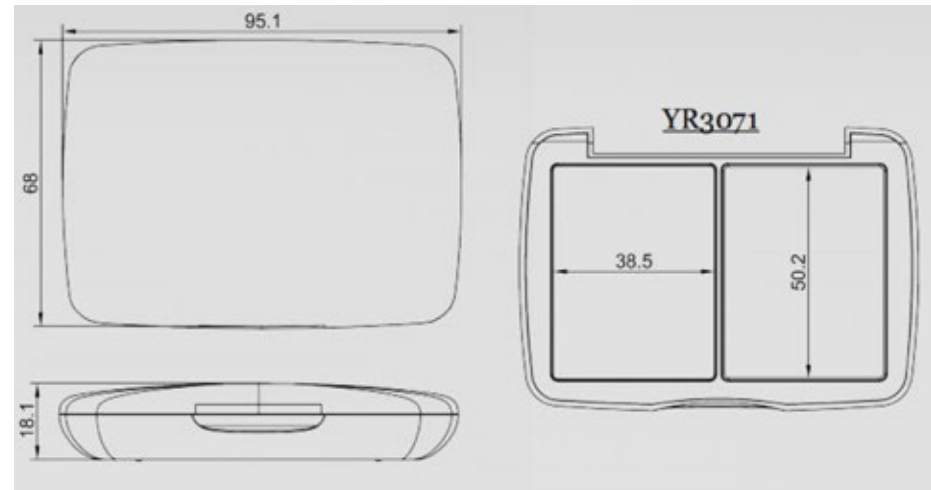

YR3071 Tworzywo: ABS