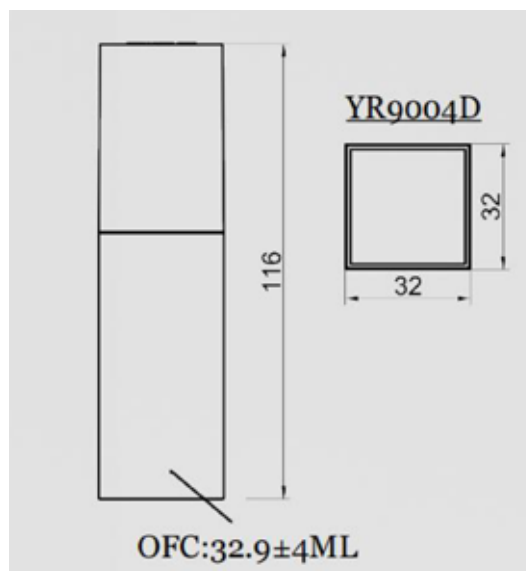

YR5081A

Tworzywo: AS, ABS,
PP, PETG