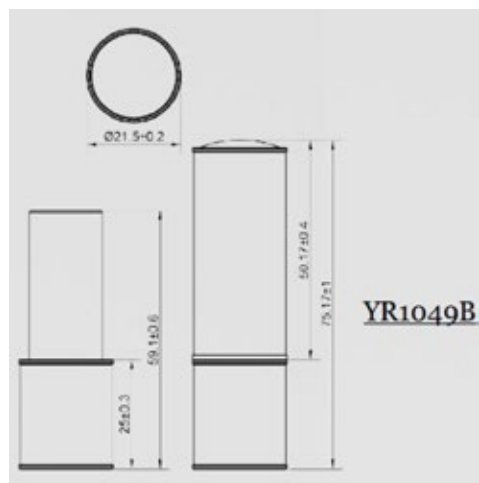

YR1049B Tworzywo: ABS, AL, FE