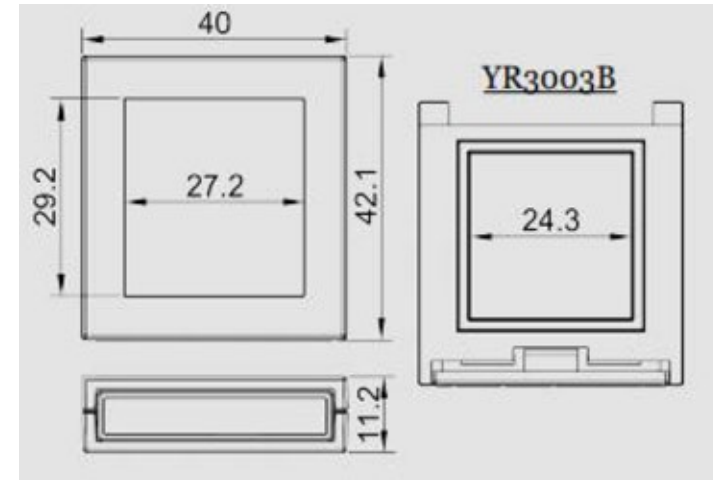

YR5060F

Wymiary: 65*65*47mm

Tworzywo: ABS, AS, PP

Możliwość logowania

YR5068B

Wymiary: Φ 70mm H:37.3mm

Tworzywo: ABS, AS, PP

Możliwość logowania

YR7075

Wymiary: Φ 16.5mm H:107mm

Tworzywo: ABS, PETG

Możliwość logowania

YR7048C

Wymiary: Φ 11.2mm H:119mm

Tworzywo: ABS, PETG

Możliwość logowania

YR1022B

Wymiary: Φ 21.8mm H:70mm Φ 12.7mm

Tworzywo: ABS

Możliwość logowania

YR5007

Wymiary: Φ 25mm H:85mm

Tworzywo: ABS, AS

Możliwość logowania

YR7080A

Wymiary: Φ 25.5mm H:65mm

Tworzywo: ABS, PETG

Możliwość logowania

YR3003B Tworzywo: AS, ABS, PETG

YR8009B-1 Tworzywo: AS, ABS

YR8009B-3 Tworzywo: AS, ABS, PETG

YR3101 Tworzywo: ABS