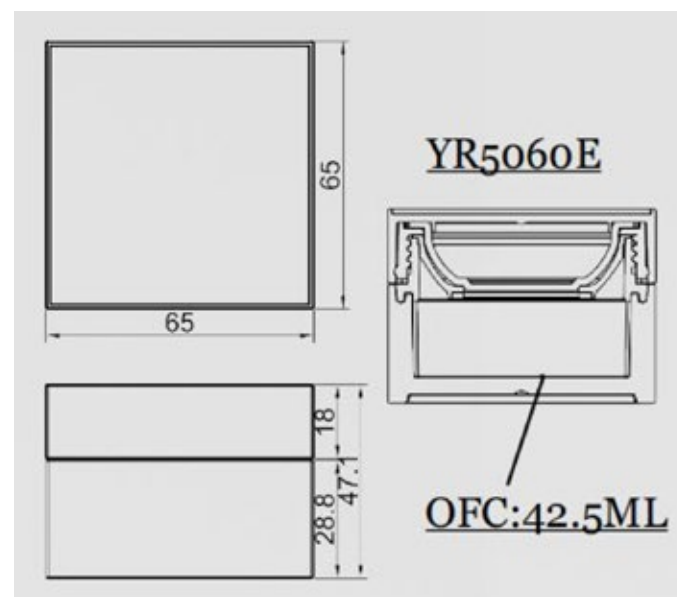

YR5060E

Tworzywo: AS, ABS, PP