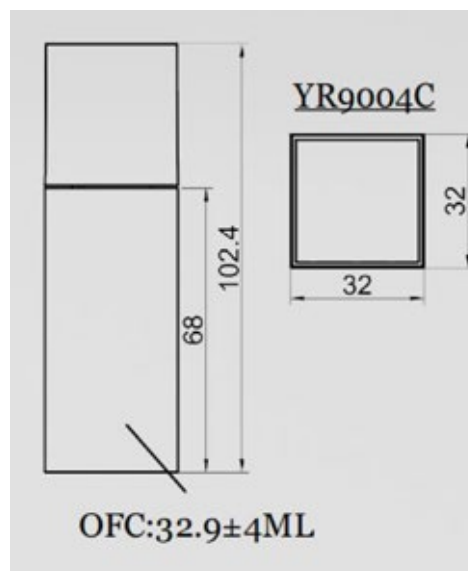

YR9004C

Tworzywo: AS, ABS,
PP, PETG, LDPE