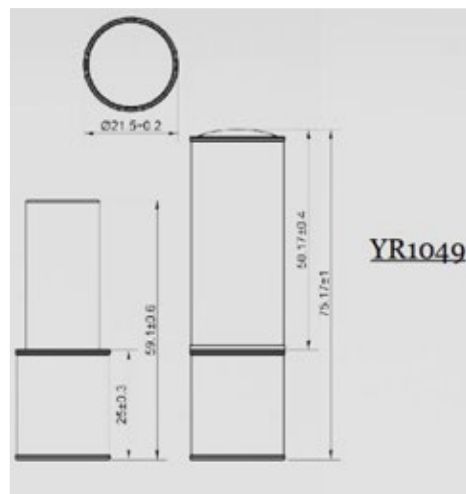

YR1049 Tworzywo: ABS, AL, FE