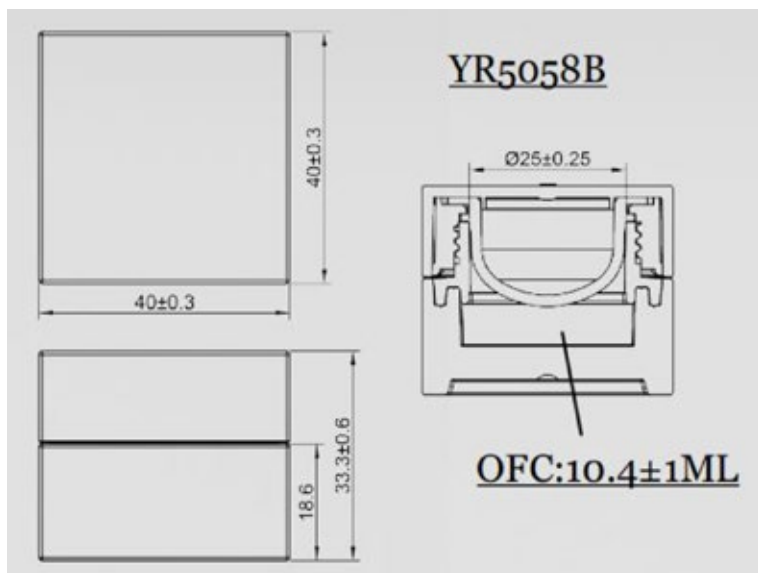

YR5058B

Tworzywo: ABS, PP, PETG