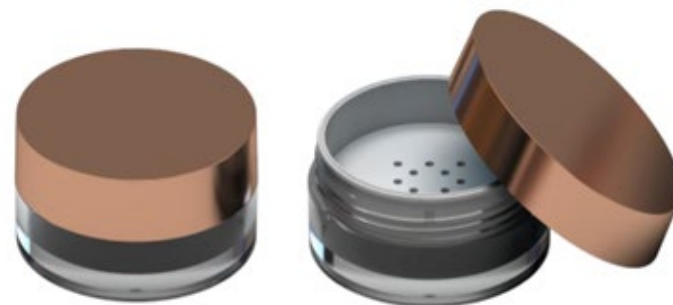

YR3099D

Wymiary: 80 x 80 x 80 x 16,2 mm

Tworzywo: ABS

Możliwość logowania

YR8019

Wymiary: 73 x 39 x 12 mm

Tworzywo: ABS

Możliwość logowania

YR3042C

Wymiary: Φ 76mm H:28.7mm

Tworzywo: ABS

Możliwość logowania

YR5068G

Wymiary: Φ 70mm H:31.4mm

Tworzywo: ABS, AS, PP

Możliwość logowania

YR5045C

Wymiary: Φ 65.2mm H:25.5mm

Tworzywo: ABS, AS, PP

Możliwość logowania

YR5045

Wymiary: Φ 65.2mm H:25.5mm

Tworzywo: ABS, AS, PP

Możliwość logowania