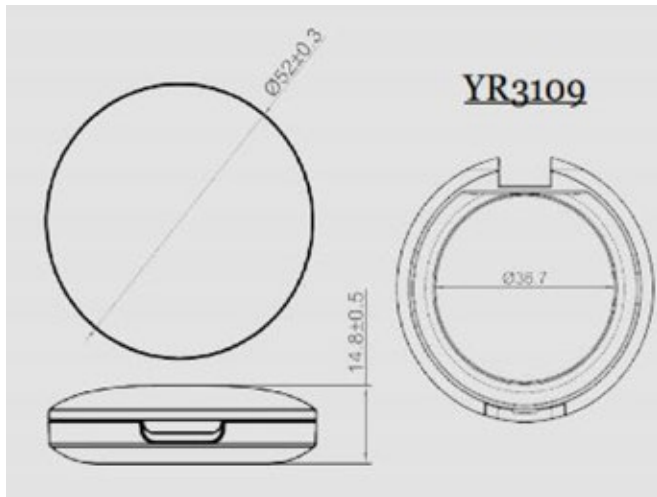

YR3108/3109/3110

Tworzywo: ABS