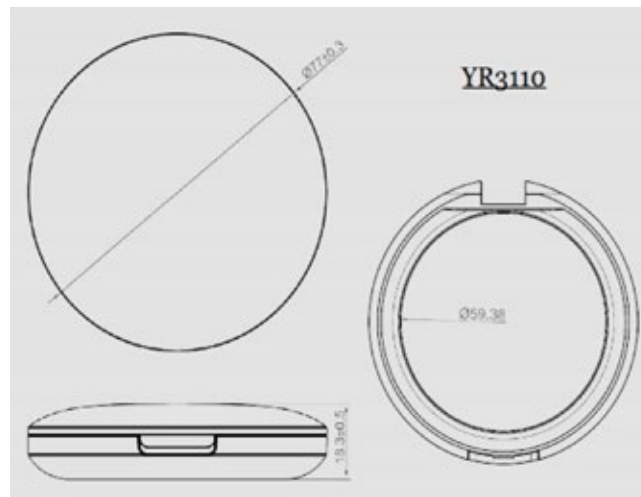

YR3108/3109/3110

Tworzywo: ABS