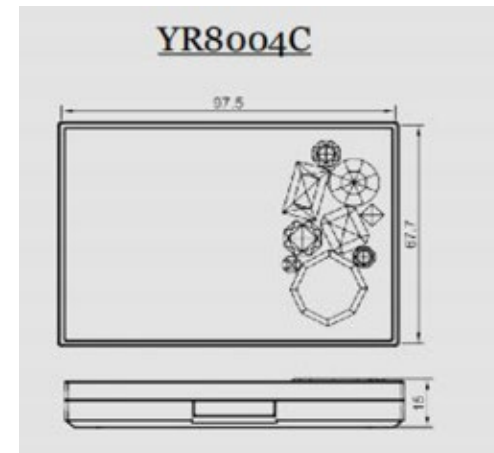

YR8004C Tworzywo: AS, ABS